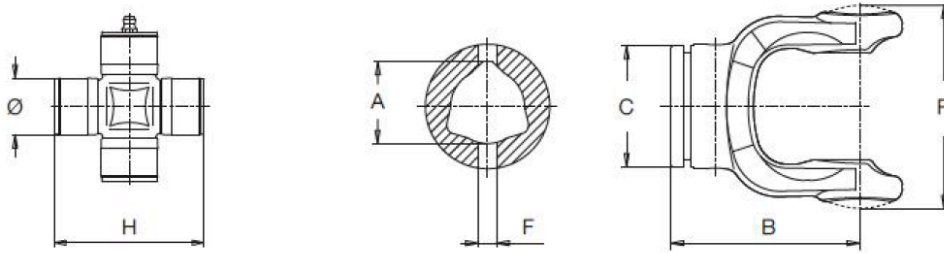

## Gafler til enkel kardanled

	Ø mm	H mm	A mm	F mm	c mm	B mm	R mm	Reservedel code	
G1	22.0	54.0	26.5	8	41	78	73	204016852	341037000R10
G2	23.8	61.3	29.0	8	47	82	80	204026852	341036000R10
G3	27.0	74.6	36.0	8	54	90	94	204046852	341048000R10
G4	27.0	74.6	36.0	8	54	90	94	204046852	341048000R10
G5	30.2	79.4	45.0	10	64	98	100	204056861	341002000R10
G7	30.2	91.4	45.0	10	67	105	115	204066852	341043000R10
G8	34.9	93.5	45.0	10	67	107	119	204176852	341043000R10
G9	34.9	106.0	54.0	12	78	120	132	204086880	341055000R10