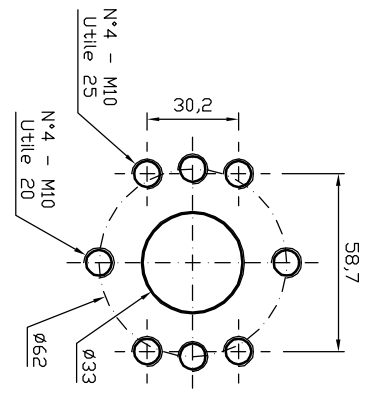

Linguetta a disco
UNI 6606-4x7,5

POMPA	A	B	POMPA	A	B
GR47 - 28,0 cc	150,1	67,55	GR47 - 40,5 cc	162,1	73,55
GR47 - 32,2 cc	154,1	69,55	GR47 - 45,5 cc	166,6	75,80
GR47 - 36,3 cc	158,1	71,55	GR47 - 48,5 cc	171,6	78,30

Porte versione "M"
SAE 3000 Da 1" 1/4 - Raccordo RPA 3,5 114/A

RIF.		DATA REV.		DESCRIZIONE REVISIONE		AUTORE REV.	
ASPIRAZIONE		SAE 3000 Da 1" 1/4		MANDATA		SAE 3000 Da 3/4"	
PORTO:	1 di 3	DATA GENEZIO:	12-03-2007	DISEGNATORE:	Bergonti Ivan	CONTROLLORE:	Bolardi Filippo
PROG. TRATTAMENTO:		MATERIALE:		MATERIALE:		MASSA:	
TRATTAMENTO:		DUREZZA:		SCALA:	1:2,5	FINALI CONTROLLORE:	
RIPOSIZIONE RA IN J:				TOLL. GEN.:		SMUSSE:	
				RAGGI:			