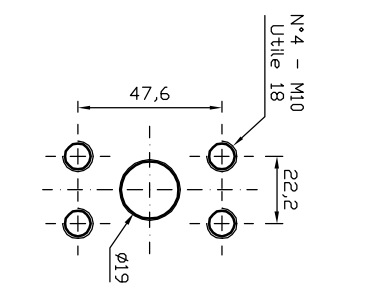

Linguetta a disco
UNI 6606-4x7,5

POMPA	A	B	POMPA	A	B
GR47 - 28,0 cc	150,1	67,55	GR47 - 40,5 cc	162,1	73,55
GR47 - 32,2 cc	154,1	69,55	GR47 - 45,5 cc	166,6	75,80
GR47 - 36,3 cc	158,1	71,55	GR47 - 48,5 cc	171,6	78,30

Porte versione "M"
SAE 3000 Da 1" 1/4 - Raccordo RPA 3,5 114/A

RIF.		DATA REV.		DESCRIZIONE REVISIONE		AUTORE REV.	
ASPIRAZIONE		SAE 3000 Da 1" 1/4		MANDATA		SAE 3000 Da 3/4"	
PORTO:	1 di 3	DATA GENEZIO:	12-03-2007	DISEGNATORE:	Bergonti Ivan	CONTROLLORE:	Bolardi Filippo
PROG. TRATTAMENTO:		MATERIALE:		MATERIALE:		MASSA:	
TRATTAMENTO:		DUREZZA:		SCALA:	1:2,5	FINALI CONTROLLORE:	
RIPOSIZIONE RA IN J:				TOLL. GEN.:		SMUSSE:	
				RAGGI:			