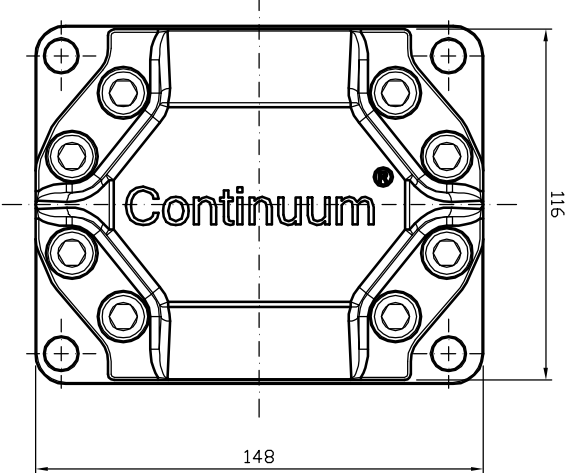

Linguetta a disco
UNI 6606-4x7,5

POMPA	A	B	POMPA	A	B
GR47 - 28,0 cc	150,1	67,55	GR47 - 40,5 cc	162,1	73,55
GR47 - 32,2 cc	154,1	69,55	GR47 - 45,5 cc	166,6	75,80
GR47 - 36,3 cc	158,1	71,55	GR47 - 48,5 cc	171,6	78,30

Porte versione "M"
SAE 3000 Da 1" 1/4 - Raccordo RPA 3,5 114/A

RIF.		DATA REV.		DESCRIZIONE REVISIONE		AUTORE REV.	
ASPIRAZIONE		SAE 3000 Da 1" 1/4		MANDATA		SAE 3000 Da 3/4"	
PORTO:	1 di 3	DATA GENEZIO:	12-03-2007	DISEGNATORE:	Bergonti Ivan	CONTROLLORE:	Bolardi Filippo
PROG. TRATTAMENTO:		MATERIALE:		MATERIALE:		MASSA:	
TRATTAMENTO:		DUREZZA:		SCALA:	1:2,5	FINALI CONTROLLORE:	
RIPOSIZIONE RA IN J:				TOLL. GEN.:		SMUSSE:	
				RAGGI:			