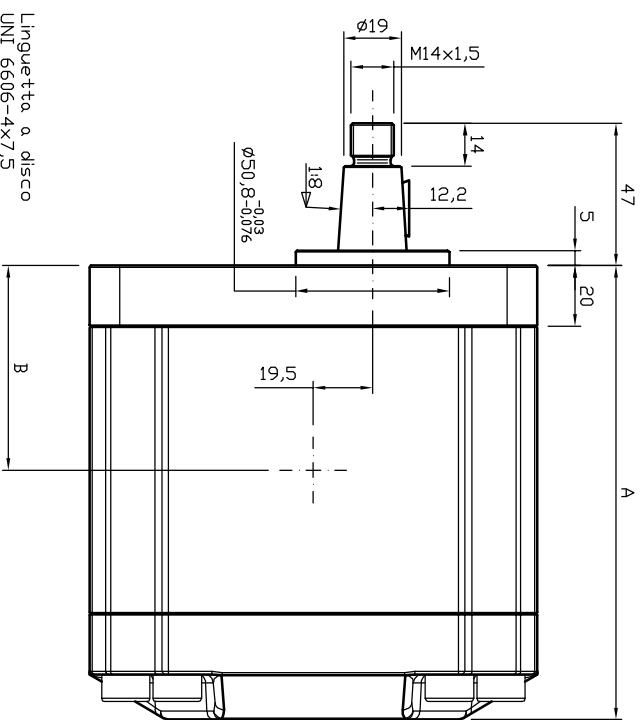

Linguetta a disco
UNI 6606-4x7,5

POMPA	A	B	POMPA	A	B
GR47 - 28,0 cc	150,1	67,55	GR47 - 40,5 cc	162,1	73,55
GR47 - 32,2 cc	154,1	69,55	GR47 - 45,5 cc	166,6	75,80
GR47 - 36,3 cc	158,1	71,55	GR47 - 48,5 cc	171,6	78,30

Porte versione "M"
SAE 3000 Da 1" 1/4 - Raccordo RPA 3,5 114/A

RIF.		DATA REV.		DESCRIZIONE REVISIONE		AUTORE REV.	
ASPIRAZIONE		SAE 3000 Da 1" 1/4		MANDATA		SAE 3000 Da 3/4"	
PORTO:	1 di 3	DATA GENEZIO:	12-03-2007	DISEGNATORE:	Bergonti Ivan	CONTROLLORE:	Bolardi Filippo
PROG. TRATTAMENTO:		MATERIALE:		MATERIALE:		MASSA:	
TRATTAMENTO:		DUREZZA:		SCALA:	1:2,5	FINALI CONTROLLORE:	
RIPOSIZIONE RA IN J:				TOLL. GEN.:		SMUSSE:	
				RAGGI:			