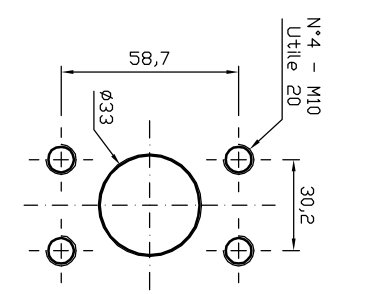

Linguetta a disco
UNI 6606-4x7,5

POMPA	A	B	POMPA	A	B
GR47 - 28,0 cc	150,1	67,55	GR47 - 40,5 cc	162,1	73,55
GR47 - 32,2 cc	154,1	69,55	GR47 - 45,5 cc	166,6	75,80
GR47 - 36,3 cc	158,1	71,55	GR47 - 48,5 cc	171,6	78,30

Porte versione "M"
SAE 3000 Da 1" 1/4 - Raccordo RPA 3,5 114/A

RIF.		DATA REV.		DESCRIZIONE REVISIONE		AUTORE REV.	
ASPIRAZIONE		SAE 3000 Da 1" 1/4		MANDATA		SAE 3000 Da 3/4"	
PORTO:	1 di 3	DATA GENEZIO:	12-03-2007	DISEGNATORE:	Bergonti Ivan	CONTROLLORE:	Bolardi Filippo
PROG. TRATTAMENTO:		MATERIALE:		MATERIALE:		MASSA:	
TRATTAMENTO:		DUREZZA:		SCALA:	1:2,5	FINALI CONTROLLORE:	
RIPOSIZIONE RA IN J:				TOLL. GEN.:		SMUSSE:	
				RAGGI:			